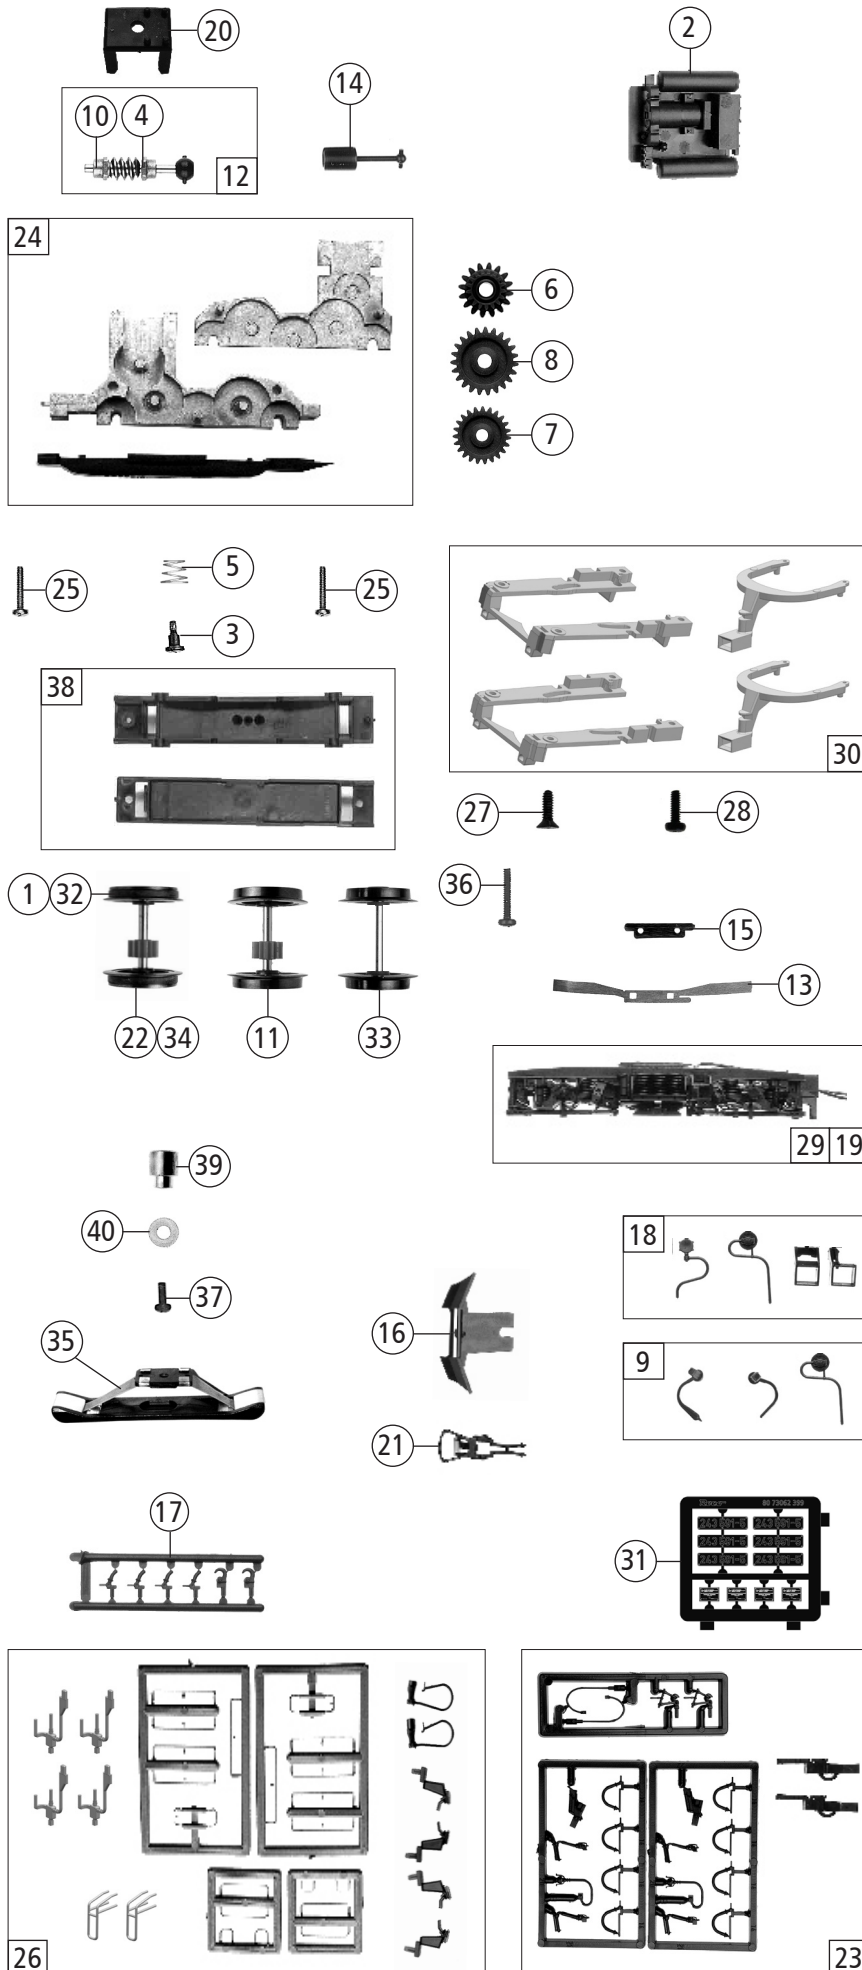

Pos. Nr. Pos.no.	Beschreibung Description	Art.-Nr. Art.no.	Preisgruppe Price bracket
73062	DR Br 243	=	
73063		=	🔊
79063		~	🔊
1	Haftrings.10Stk.12,9-14,6mm Traction tyre set 10 part 12,9-14,6mm	40070	---
2	Mittelkasten Middle box	143750	11
3	FK-Schraube m.Gew. M2X4,5/7,5 FK-Screw	85771	4
4	Beilagscheibe 2.1X4/0.2 MM Washer 2,1x4 / 0,2 MM	86108	3
5	Feder Spring	86202	3
6	Schnecken Zahnrad doppelt Worm gear double	86419	6
7	Zahnrad Z=23 gerade M 0.4 Gear-Z=23 direct M 0.4	111679	3
8	Zahnrad Z=29/M-0.4 Gear	86467	3
9	Lagerdeckelsatz Bearing caps set	100329	12
10	Lager für Schneckenachse Bearing for worm axle	89749	6
11	Radsatz ohne Haftringe Wheelset without traction tyres	130333	11
12	Schneckensatz Worm set	100254	13
13	Radkontakt Wheel contact	100256	3
14	Kardanwelle Cardan shaft	100260	4
15	Kontaktalter Contact holder	100485	3
16	Schienenräumer Rail guard	143749	4
17	Attrappenrahmen klein/schwarz Push in part set, small	107808	4
18	Lagerdeckel-Treppensatz Bogieset and stairset	100263	12
19	Blende komplett Boogie frame assembly	138032	18
20	Schneckendeckel Wormcover	94707	4
21	Standardkupplung Standard coupling	89246	6
22	Radsatz mit 2 Haftringen Wheelset with 2 traction tyres	130334	12
23	Zurüstbeutel Bag w. accessories	107436	15
24	Getriebe kpl. Gear ass.	138033	13
25	GF-Schraube M2X6 GF-Screw M2x6	114828	3
26	Zurüstbeutel Bag with accessories	143758	14
27	SK-Schraube M1,6x4 mm SK-screw M1,6x4 mm	115161	3
28	GF-Schraube M1,6x5 mm GF-screw M1,6x5 mm	115269	3
29	Blende 2 kpl. mit Litzen Bogie 2 ass. with wires	138034	18
30	TS - Kinematik Part set - kinematics	138035	7
31	Tafelsatz Table set	143759	12
AC-Wechselstrom			
32	Haftrings.10Stk.12,5-15,3mm Set with traction tires 10 pieces	40075	---
33	Radsatz ohne Zahnrad/ohne Haftring AC Wheelset without gear/without traction tyres	90830	10
34	Radsatz mit Haftringen Wheelset with traction tyres	90831	12
35	Schleifer Slider	86030	14
36	GF-Schraube M1,6x8 GF-Screw M1,6x8	115037	3
37	GF-Schraube M1,6x4 GF-Screw M1,6x4	114850	3
38	Getriebebesatz 2tlg Gear set - 2 parts	138046	12
39	Anschlußnippel Connection nipple	111116	4
40	Scheibe Washer	112681	3

Ersatzteile erhalten Sie direkt unter www.roco.cc, bei Ihrem Fachhändler oder Ihrer Landesvertretung.
Spare parts can be ordered directly at www.roco.cc and from your local dealer or country representative.